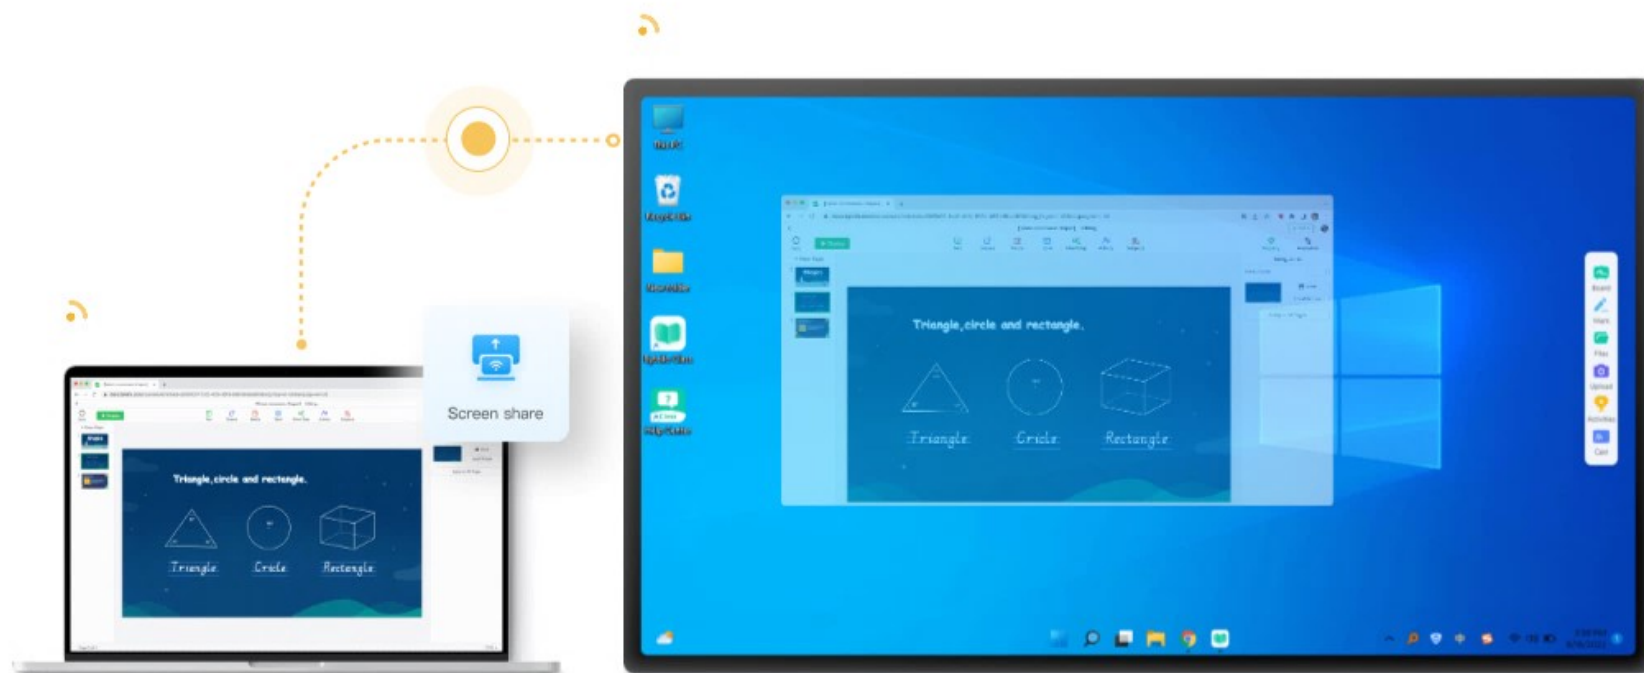

Apresente suas lições com facilidade

Compartilhamento de tela | lembre-se dos dispositivos do seu usuário, cada uso com facilidade