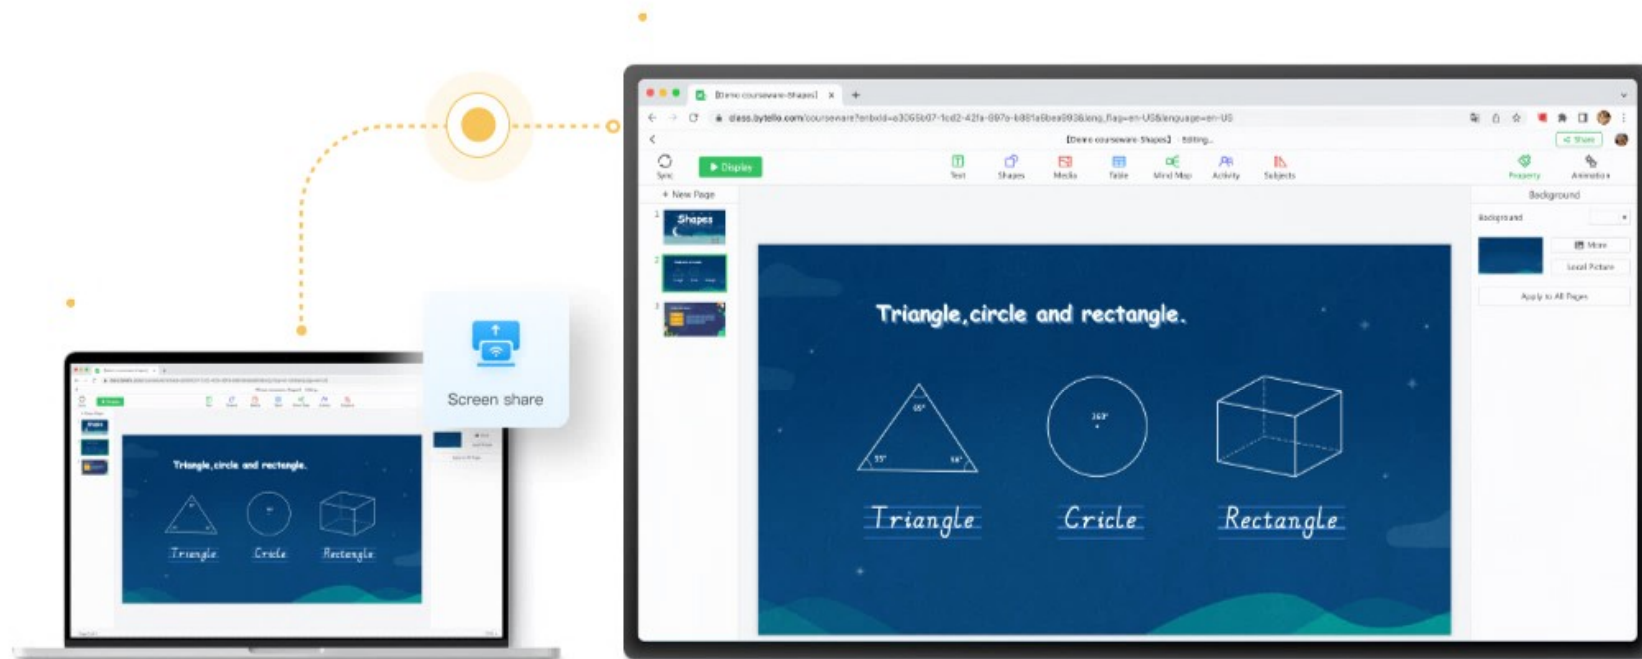

Um quadro branco digital com ferramentas poderosas e Widgets tornam as instruções eficazes e envolventes.

Geometria

Desenhe geometria de avião.

Régua

Governantes abundantes ajudam os professores a tornar a classe mais clara.

Classificação

Torne as atividades mais interessantes e o feedback instantâneo.

Envolva seus alunos

Um quadro branco digital com ferramentas poderosas e Widgets tornam as instruções eficazes e envolventes.

Estalo

Aparelhos ricos ajudam os professores a melhorar as salas de aula.

Largo

Tela ilimitada para escrita gratuita.

Geometria

Desenhe geometria

Apresente suas lições com facilidade

Compartilhamento de tela | lembre-se dos dispositivos do seu usuário, cada uso com facilidade

Importação ilimitada do seu trabalho

Conecte os recursos que você já está usando, importe PPT, PDFs, capturas de tela, imagens e mídias no quadro branco, anote e edite conforme necessário.

Preparação fácil de aulas