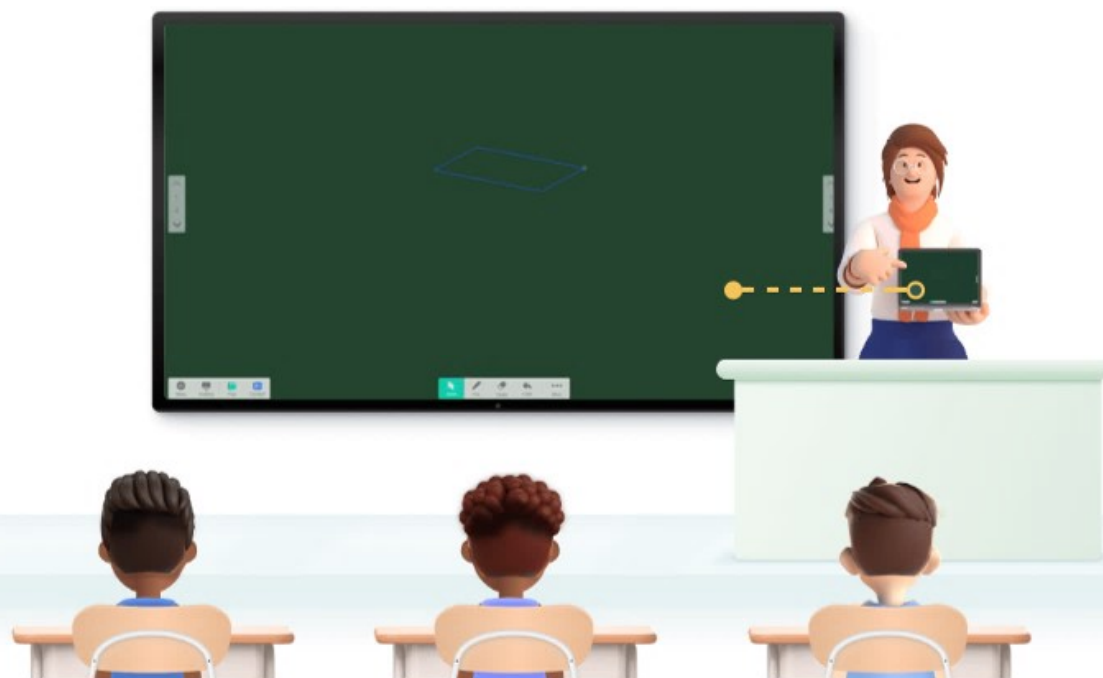

Para sair da tela inteira, passe o dedo de cima para baixo na tela ou pressione **F11**

Classe Bytello

Um software fácil de usar que fornece ferramentas poderosas para educadores criarem e entregarem lições, se envolverem com os alunos e alcançarem resultados de aprendizagem extraordinários.

 Experiência agora

 Baixar

Envolva seus alunos

Um quadro branco digital com ferramentas poderosas e Widgets tornam as instruções eficazes e envolventes.

Classificação

Torne as atividades mais realistas e dê o feedback instantâneo.

Um quadro branco digital com ferramentas poderosas e Widgets tornam as instruções eficazes e envolventes.

Geometria

Desenhe geometria de avião.

Régua

Governantes abundantes ajudam os professores a tornar a classe mais clara.

Classificação Entenda os alunos da aula, crie uma lista de alunos. Em sala de aula, os alunos podem ser divididos em grupos aleatórios e jogos.

Atualize seu desempenho de ensino

Com seu aplicativo instalado no IFP, os educadores podem facilmente fazer login em contas e carregar informações rapidamente. Em segundos, você estará pronto para receber uma lição incrível.