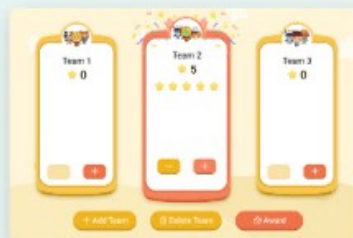

Para sair da tela inteira, passe o dedo de cima para baixo na tela ou pressione **F11**

Classe Bytello

Um software fácil de usar que fornece ferramentas poderosas para educadores criarem e entregarem lições, se envolverem com os alunos e alcançarem resultados de aprendizagem extraordinários.

 Experiência agora

 Baixar

Envolva seus alunos

Um quadro branco digital com ferramentas poderosas e Widgets tornam as instruções eficazes e envolventes.

Classificação

Torne as atividades mais realistas e dê o feedback instantâneo.

Um quadro branco digital com ferramentas poderosas e Widgets tornam as instruções eficazes e envolventes.

Geometria

Desenhe geometria de avião.

Régua

Governantes abundantes ajudam os professores a tornar a classe mais clara.

Classificação Entenda os alunos da aula, crie uma lista de alunos. Em sala de aula, os alunos podem ser divididos em grupos aleatórios e jogos.

Atualize seu desempenho de ensino

Com seu aplicativo instalado no IFP, os educadores podem facilmente fazer login em contas e carregar informações rapidamente. Em segundos, você estará pronto para receber uma lição incrível.