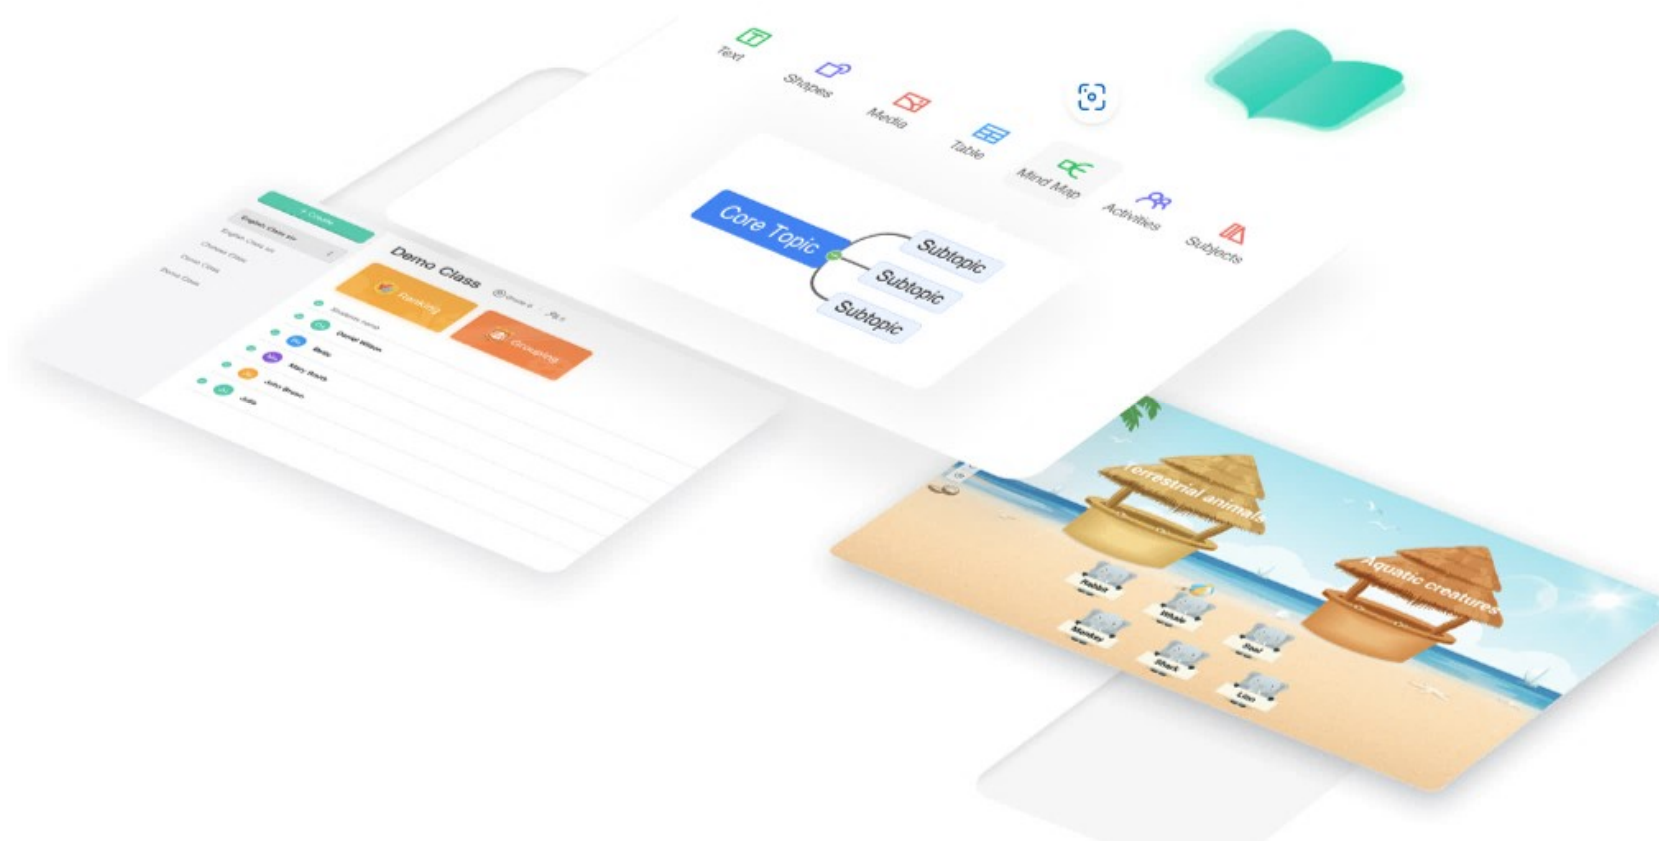

Preparação fácil de aulas

Importação Adicione facilmente materiais didáticos existentes, mídia digital e elementos interativos a um plano de aula.

Activites | Encontre e crie testes gamificados para um engajamento significativo

Classificação Entenda os alunos da aula, crie uma lista de alunos. Em sala de aula, os alunos podem ser divididos em grupos aleatórios e jogos.