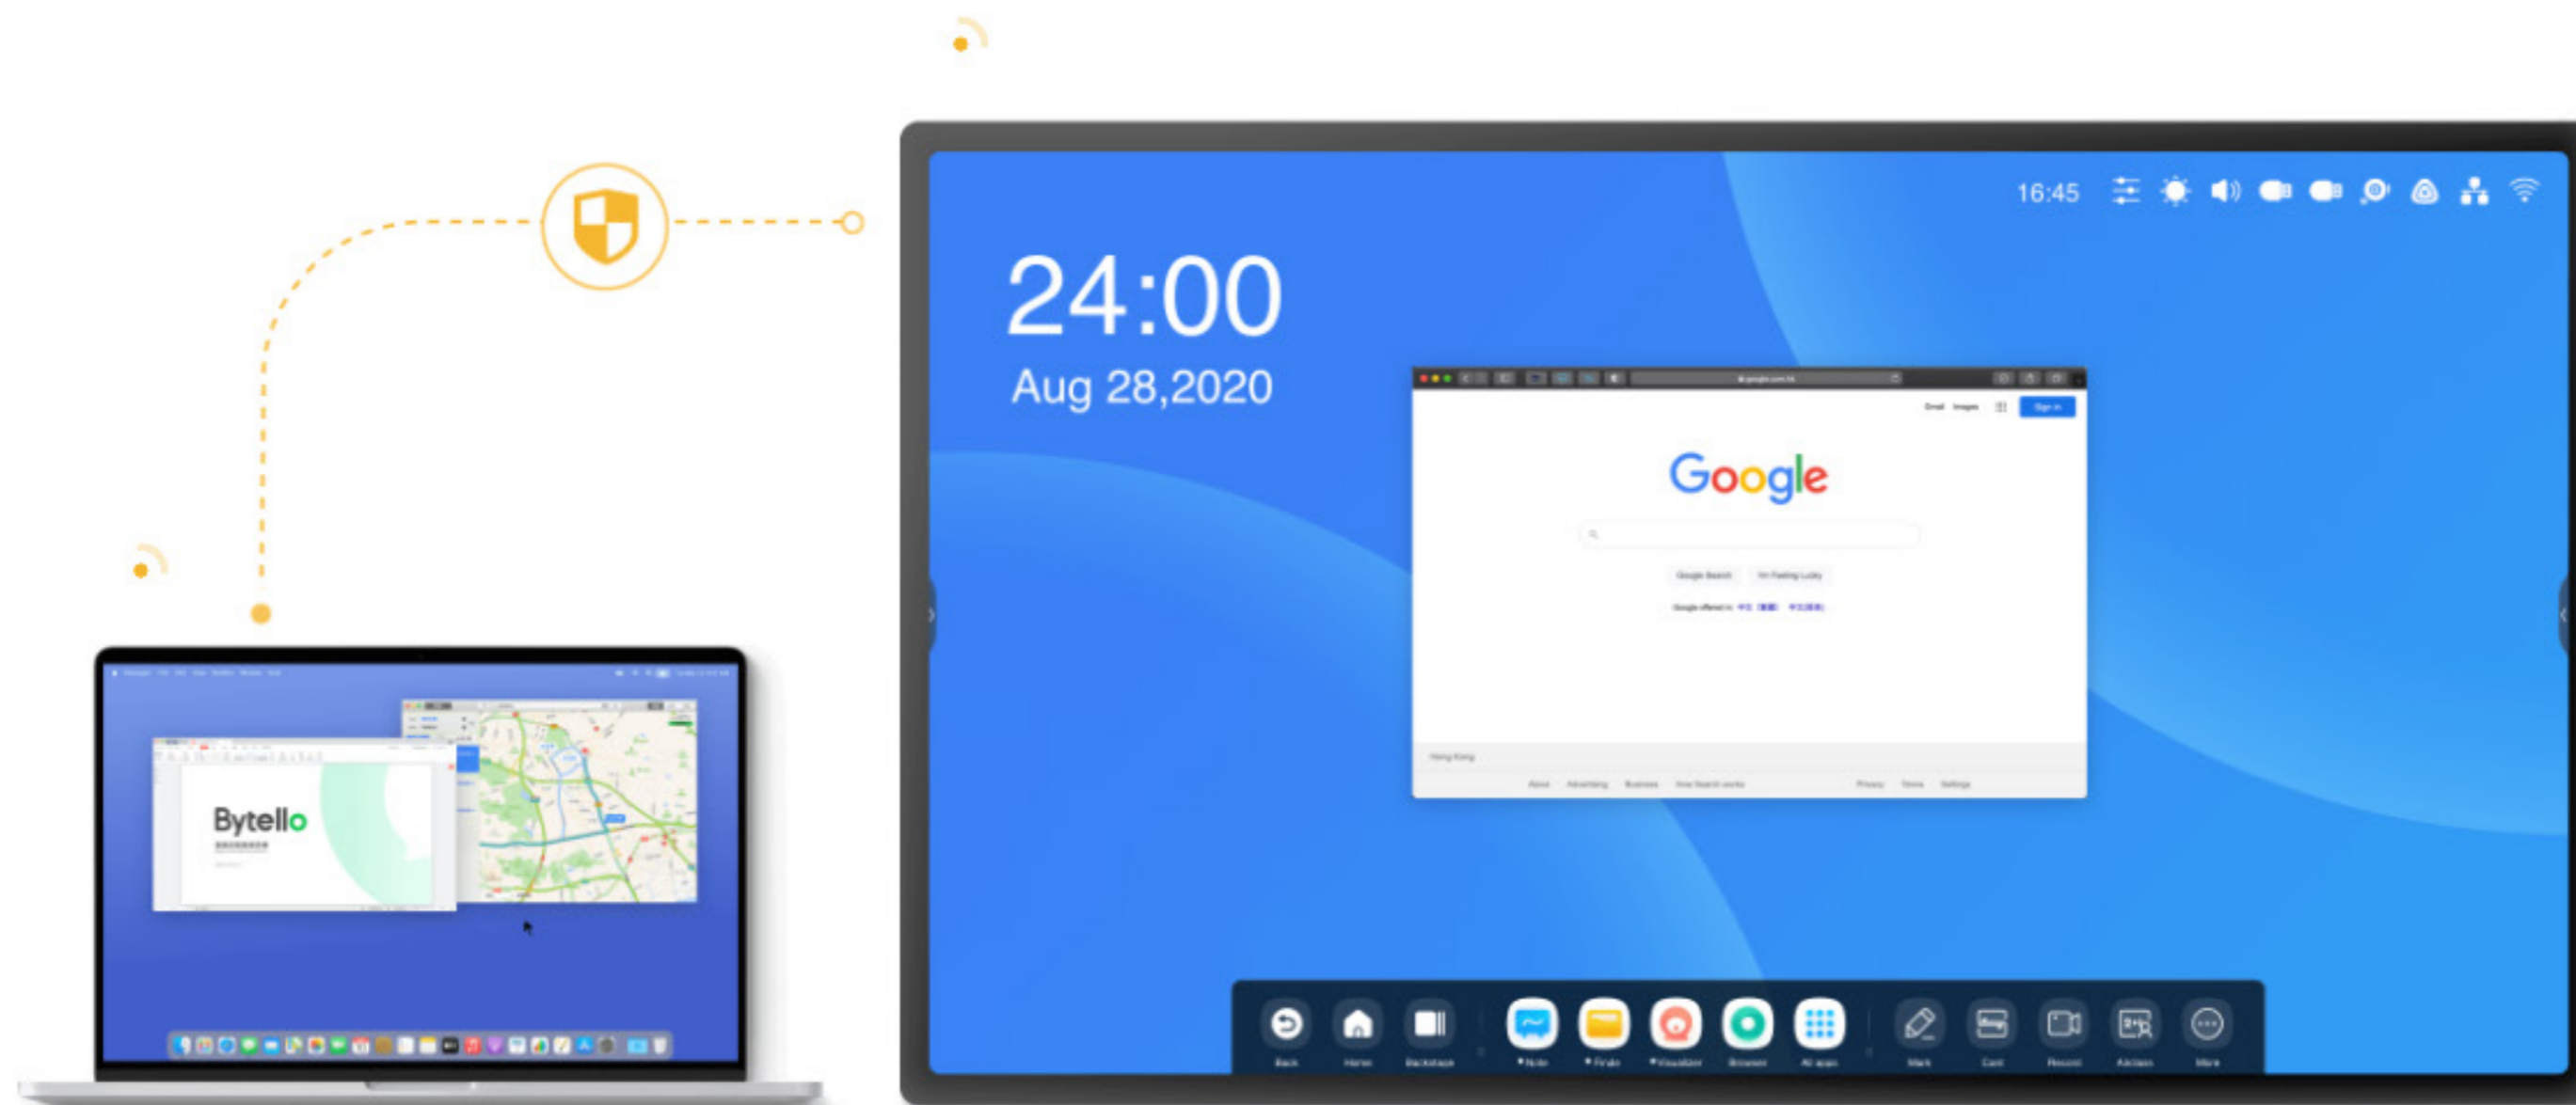

Bytello Share

A melhor ferramenta de espelhamento de tela para telas maiores. Compartilhe [até 9](#) dispositivos por meio de uma conexão segura.

Compartilhamento em ambos os sentidos

Compartilhe telas em uma tela maior, ou transmita conteúdo da tela grande para dispositivos móveis.

Mantenha a privacidade com compartilhamento preciso

Compartilhe uma janela ou uma segunda tela, sem bagunça, sem preocupação com privacidade.

Mais telas

Melhor visualização

Faça um grupo de exibição para mostrar o mesmo conteúdo para uma melhor visualização.

Comodidade em diferentes maneiras

Controles únicos para diferentes conteúdos para tornar sua apresentação mais flexível.

Compartilhamento instantâneo sem aplicativos

Suporta as principais tecnologias de espelhamento, compartilhamento instantâneo com dispositivos que possuam esta função.