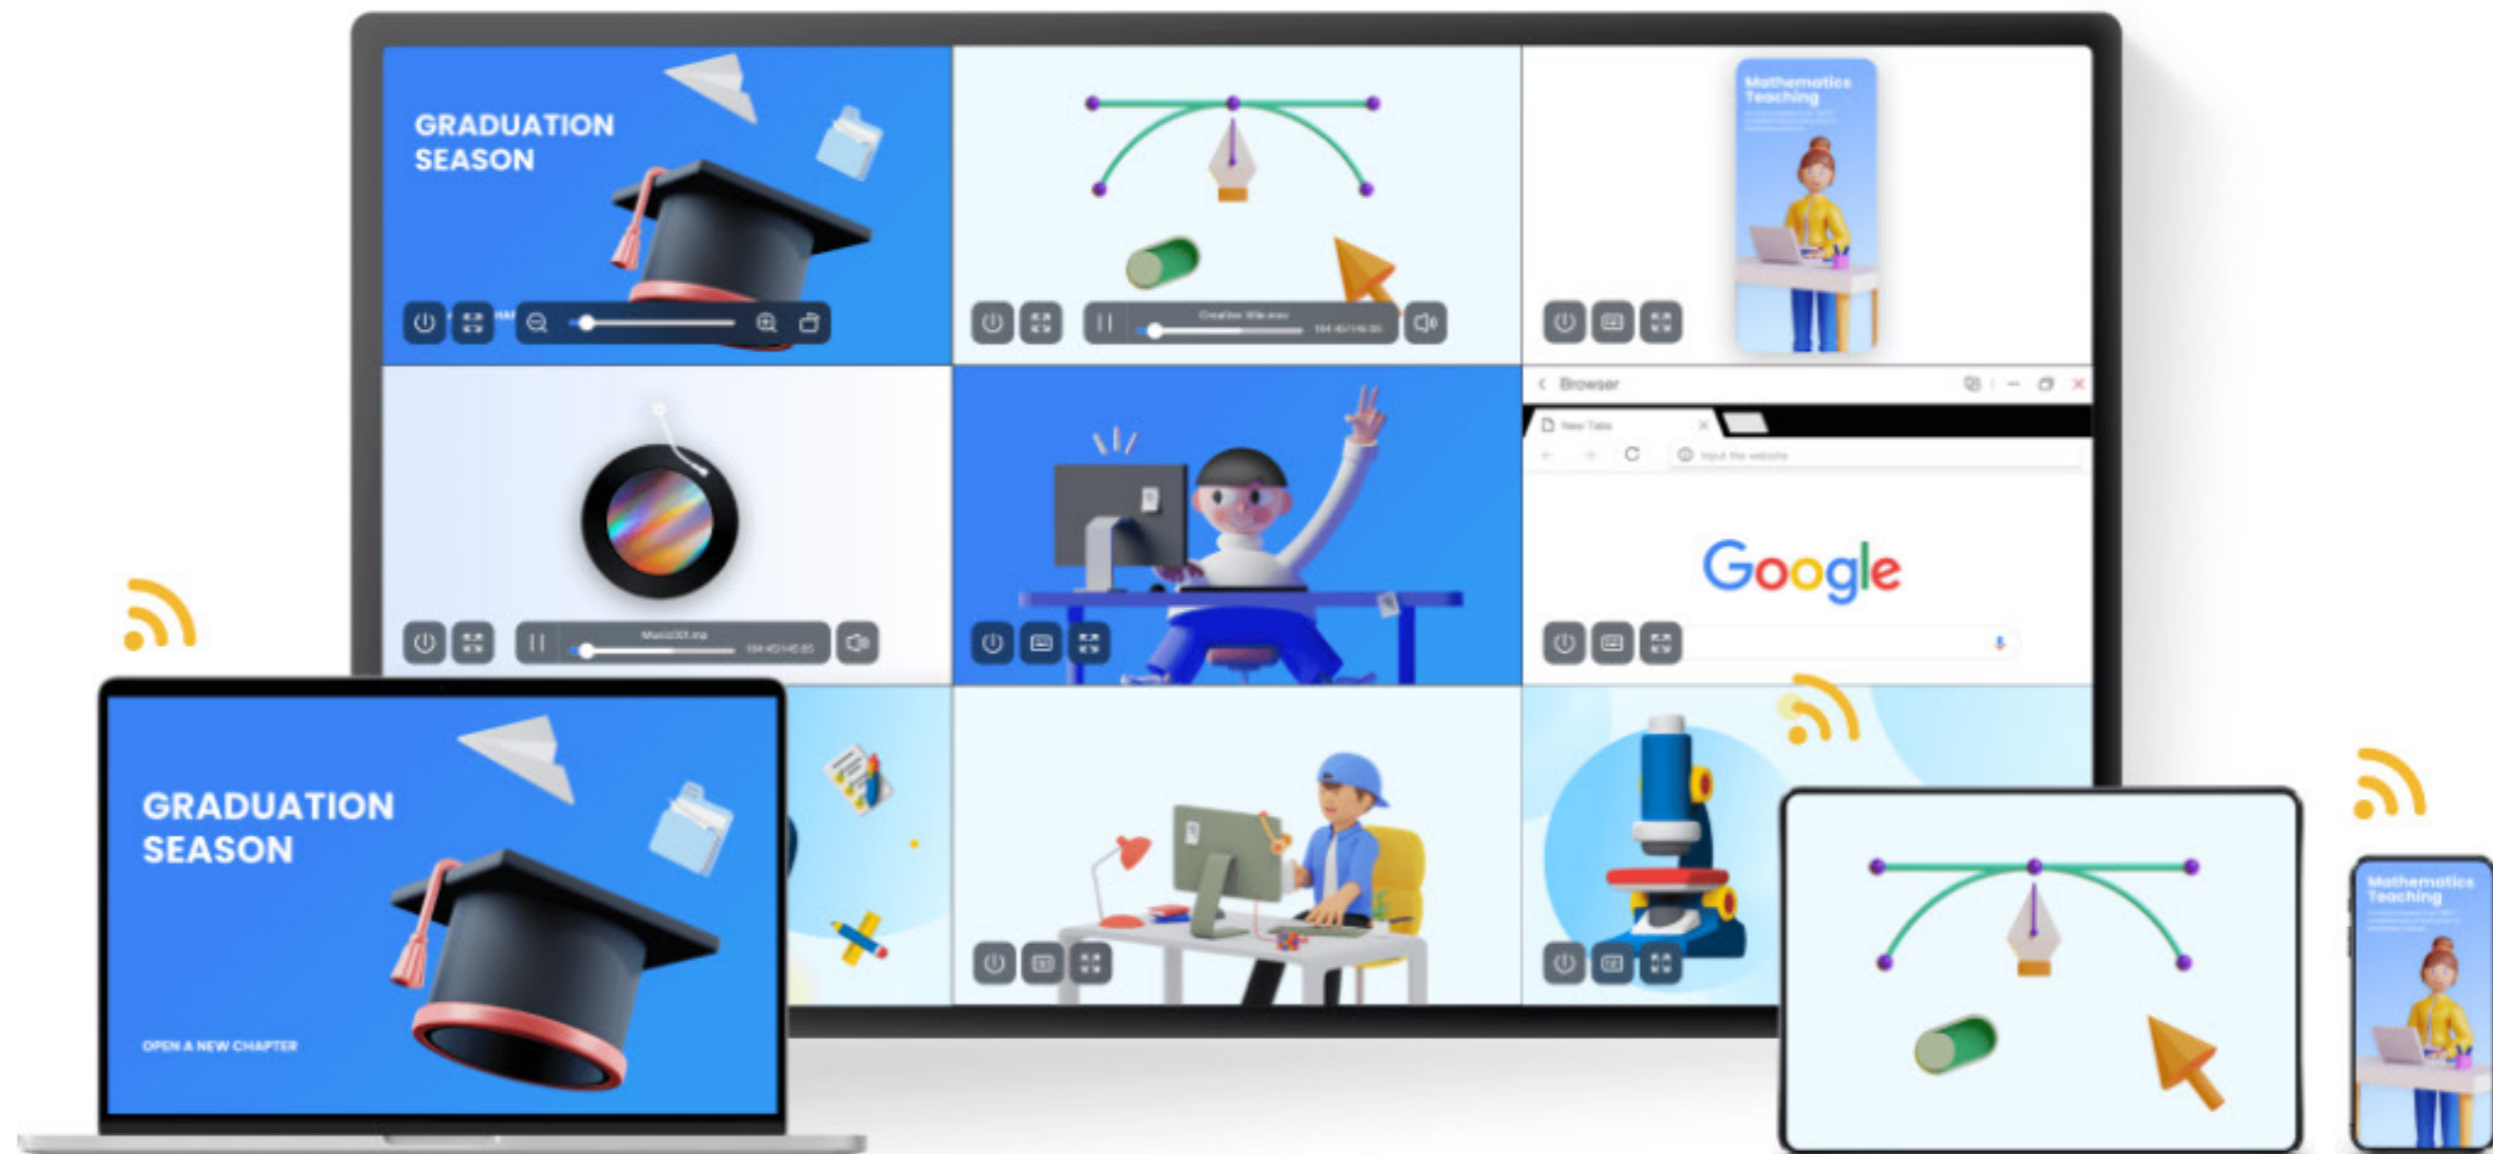

Bytello Share

A melhor ferramenta de espelhamento de tela para telas maiores. Compartilhe [até 9](#) dispositivos por meio de uma conexão segura.

Compartilhamento em ambos os sentidos

Compartilhe telas em uma tela maior, ou transmita conteúdo da tela grande para dispositivos móveis.

Mantenha a privacidade com compartilhamento preciso

Compartilhe uma janela ou uma segunda tela, sem bagunça, sem preocupação com privacidade.

Mais telas

Melhor visualização

Faça um grupo de exibição para mostrar o mesmo conteúdo para uma melhor visualização.

Comodidade em diferentes maneiras

Controles únicos para diferentes conteúdos para tornar sua apresentação mais flexível.

Compartilhamento instantâneo sem aplicativos

Suporta as principais tecnologias de espelhamento, compartilhamento instantâneo com dispositivos que possuam esta função.